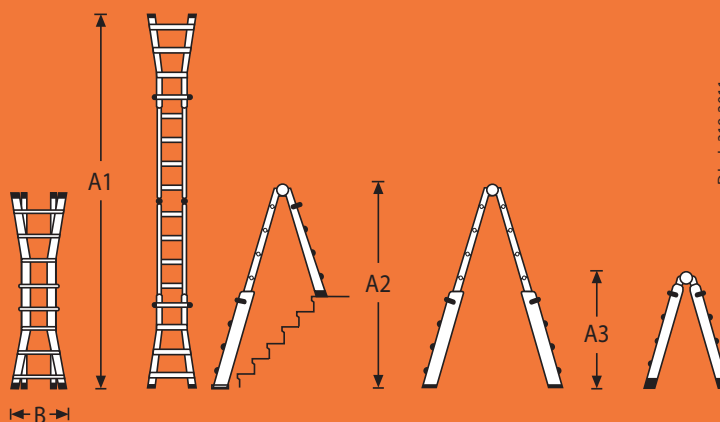

Escalera Teles 4x4

Nueva escalera telesc pica de aluminio

Proline

L nea profesional

Escalera Teles 4x4

Nueva escalera telesc pica de aluminio

De aluminio, segura, ligera y muy pr ctica.
De m xima adaptabilidad en posici n de apoyo,
en caballete, as  como en superficies desniveladas
o escalonadas.

Est  construida en aluminio reciclable y pl stico
regenerable, en el esp ritu de una mayor
sensibilidad ecol gica.

Proline

D.L.: L-319-2011

150
kg

C�digo art�culo	A ₁ = Altura m�xima en apoyo	A ₂ = Altura m�xima en tijera	A ₃ = Altura m�nima en tijera	N�mero de pelda�os	B = Anchura de la base	Peso
TELES44	400 cm	189,5 cm	111,5 cm	16	51,5 cm	9 kg