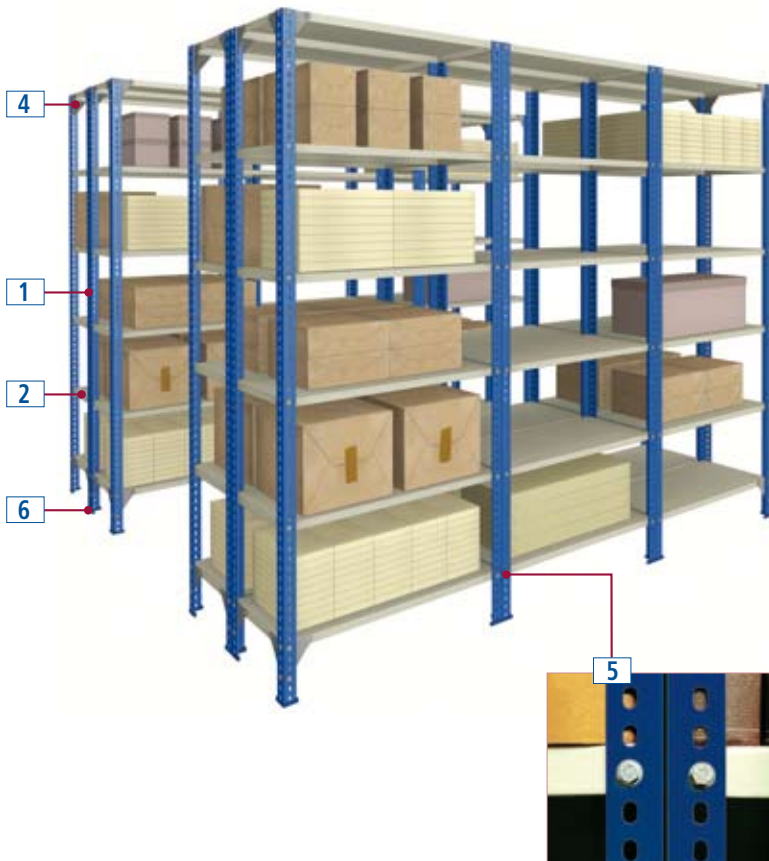

Tornillos M8

Características generales

Perfiles

Los perfiles de ángulo ranurado han sido minuciosamente estudiados, tanto en la selección de sus materiales como en la distribución del ranurado. Se fabrican varios modelos, con una separación entre ranuras de 25 mm.

Paneles

Están fabricados con chapa de acero laminado en frío de primera calidad y acabados con pintura seca a alta temperatura. Sus posibilidades en cuanto a medidas y combinaciones permiten formar estanterías adaptables a los más diversos volúmenes de producto.

Accesorios

Mecalux dispone de una amplia y completa gama de accesorios que se adecua a cualquier demanda que precise la operativa del cliente.

Pintura

Los paneles están pintados con pintura en polvo epoxi, color gris RAL 7035 y también pueden ser en chapa galvanizada.

Los puntales están pintados en azul RAL 5003.

Componentes básicos

1. Perfiles de ángulo ranurado
2. Panel MS
3. Pie metálico
4. Escuadra
5. Tornillos M8
6. Pie de plástico