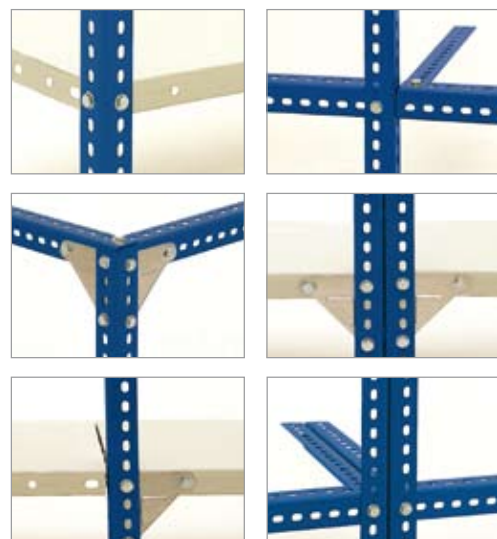

Permiten ampliar cualquier estantería e incluir pasillos intermedios o pasarelas, a los que se puede acceder mediante escaleras premontadas.

Tornillos M8

Características generales

Perfiles

Los perfiles de ángulo ranurado han sido minuciosamente estudiados, tanto en la selección de sus materiales como en la distribución del ranurado. Se fabrican varios modelos, con una separación entre ranuras de 25 mm.

Paneles

Están fabricados con chapa de acero laminado en frío de primera calidad y acabados con pintura seca a alta temperatura. Sus posibilidades en cuanto a medidas y combinaciones permiten formar estanterías adaptables a los más diversos volúmenes de producto.

Accesorios

Mecalux dispone de una amplia y completa gama de accesorios que se adecua a cualquier demanda que precise la operativa del cliente.

Pintura

Los paneles están pintados con pintura en polvo epoxi, color gris RAL 7035 y también pueden ser en chapa galvanizada.

Los puntales están pintados en azul RAL 5003.

Componentes básicos

1. Perfiles de ángulo ranurado
2. Panel MS
3. Pie metálico
4. Escuadra
5. Tornillos M8
6. Pie de plástico

Ejemplos de ensamblaje de ángulos y paneles