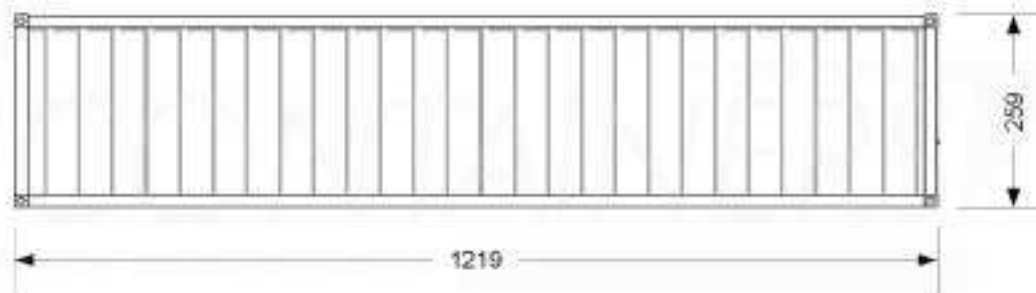

| Dimensiones Exteriores (cms) | |
|------------------------------|------|
| Largo | 1219 |
| Ancho | 244 |
| Alto | 259 |

| Peso (Kg) | |
|-----------|------|
| Total | 3750 |

| Capacidad Cubica (m3) | |
|-----------------------|------|
| Total | 67,7 |

| Carga Max (Kg) | |
|----------------|-------|
| Total | 28750 |

Vista Lateral Izq.

Vista Frontal

Vista Planta

Proyección

Ideales para sus necesidades de almacenamiento estatico y temporal.

Una solución rapida y practica para su Instalacion de Faena o Empresa!