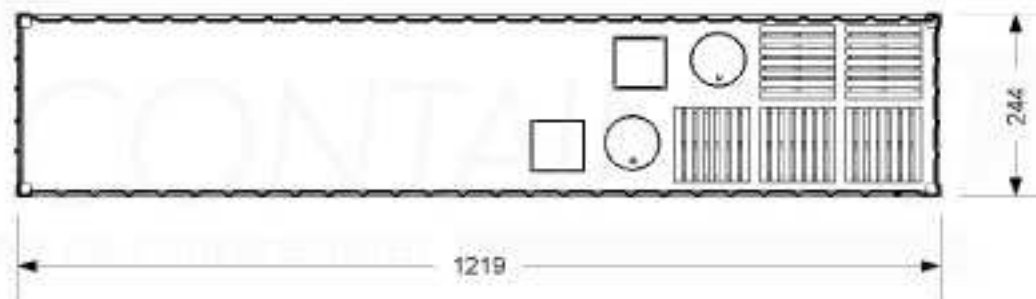

| Dimensiones Exteriores (cms) | |
|------------------------------|------|
| Largo | 1219 |
| Ancho | 244 |
| Alto | 259 |

| Peso (Kg) | |
|-----------|------|
| Total | 3750 |

| Capacidad Cubica (m3) | |
|-----------------------|------|
| Total | 67,7 |

| Carga Max (Kg) | |
|----------------|-------|
| Total | 28750 |

Vista Lateral Izq.

Vista Frontal

Vista Planta

Proyección

Ideales para sus necesidades de almacenamiento estatico y temporal.

Una solución rapida y practica para su Instalacion de Faena o Empresa!