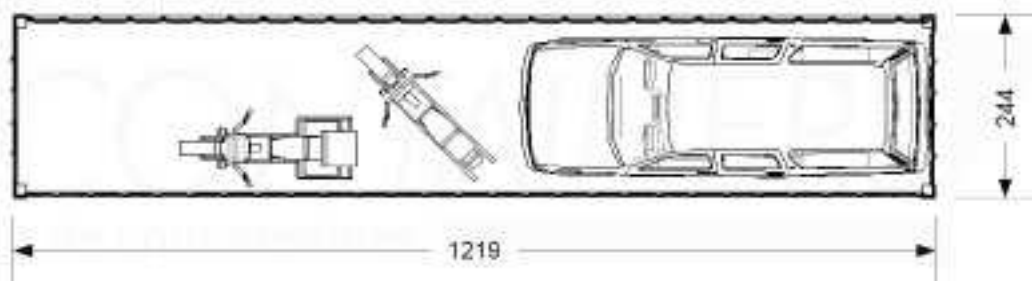

Dimensiones Exteriores (cms)	
Largo	1219
Ancho	244
Alto	289

Peso (Kg)	
Total	3940

Capacidad Cubica (m3)	
Total	76,4

Carga Max (Kg)	
Total	28560

**Vista Lateral Izq.**

**Vista Frontal**

**Vista Planta**

**Proyección**