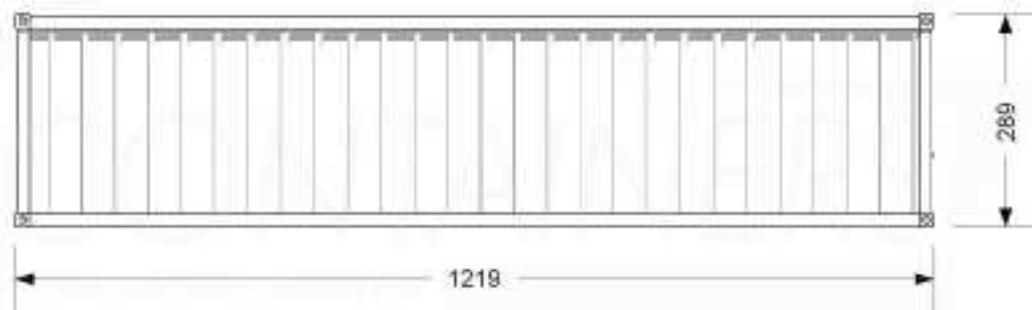

Dimensiones Exteriores (cms)	
Largo	1219
Ancho	244
Alto	289

Peso (Kg)	
Total	3940

Capacidad Cubica (m3)	
Total	76,4

Carga Max (Kg)	
Total	28560

**Vista Lateral Izq.**

**Vista Frontal**

**Vista Planta**

**Proyección**